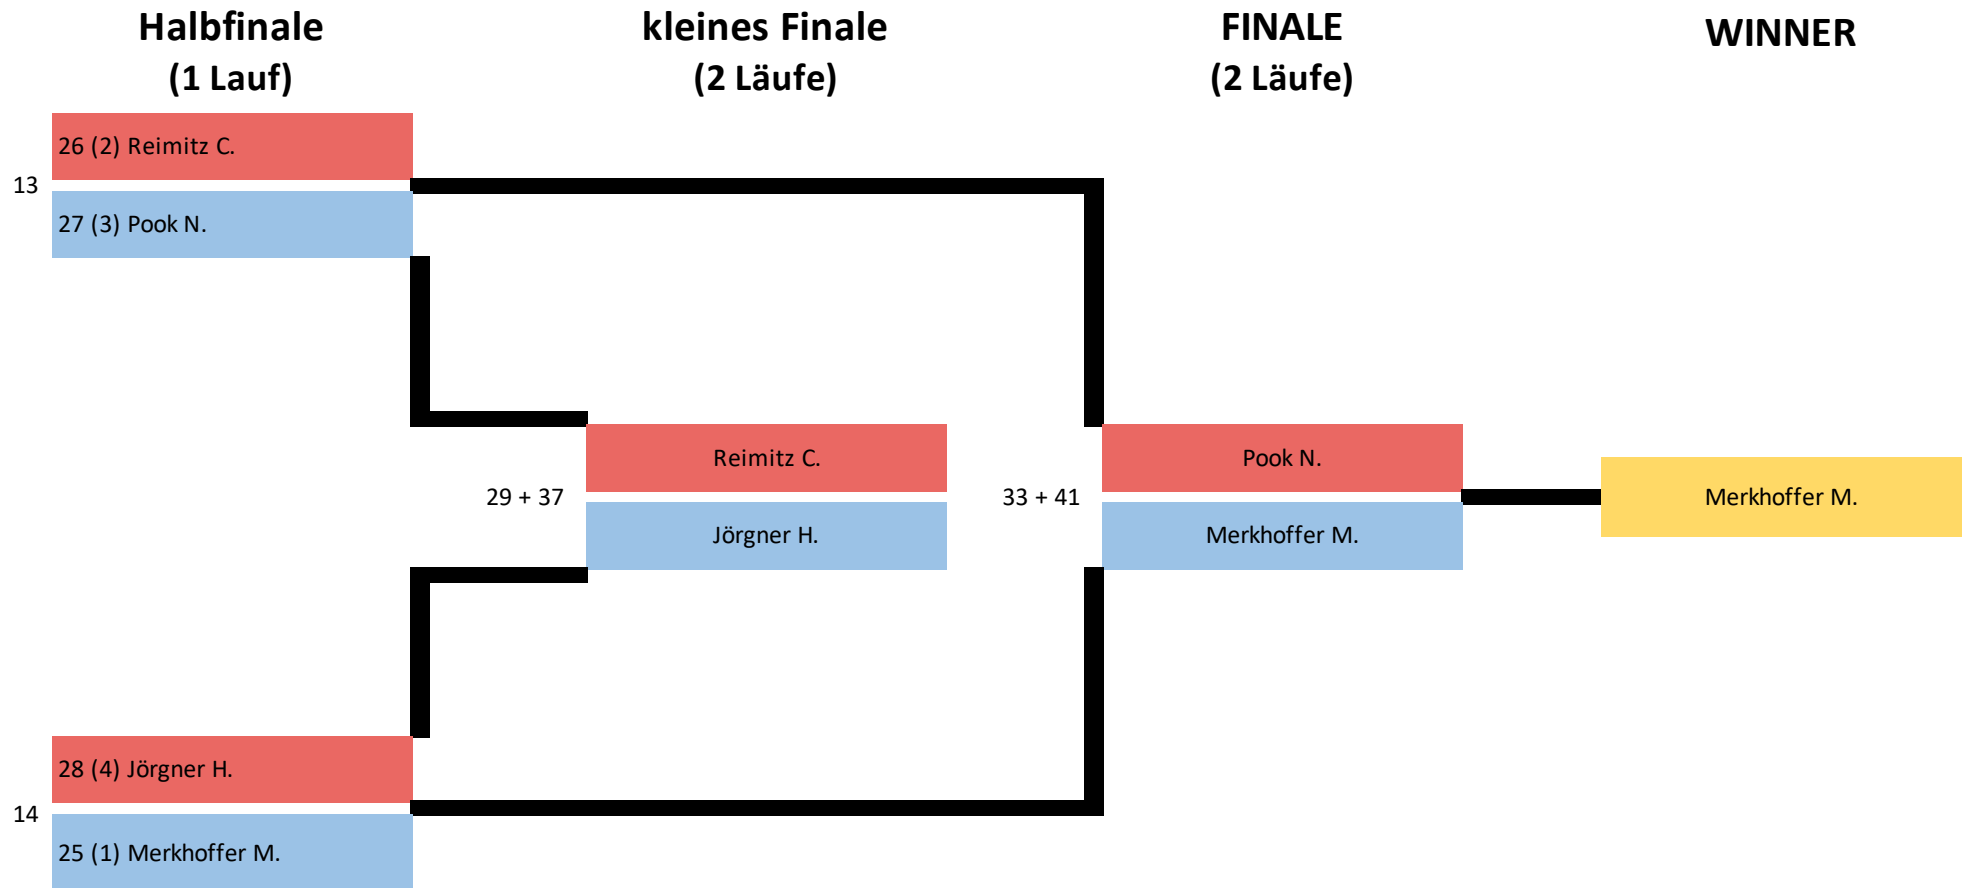

TASC-UAM 2019

Snowboard weiblich

- Startnummer ergibt sich aus der Platzierung im 1. DG
- Zahl in Klammer ist die Platzierung im 1. DG